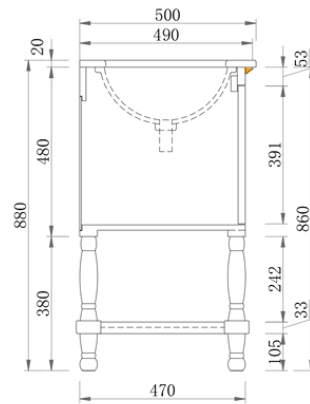

Section Side