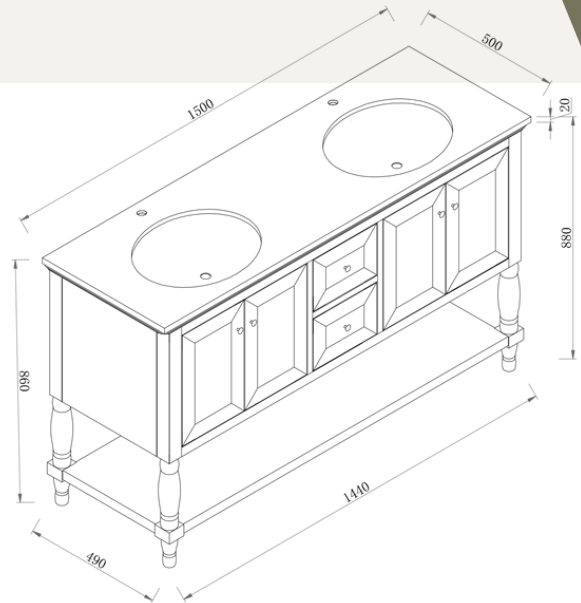

Maison 900 | Single Basin

900 Length x 500 Depth

Maison 1500 | Double Basin

1500 Length x 500 Depth

Maison

Maison 900 Single - 2024

Cabinet Size: 880mm (L) X 490mm (D) X 500mm (H)

Top Size: 900mm (L) X 500mm (D) X 20mm (H)

vanitybydesign.com.au

vanitybydesign_

TEL: 07 3376 6055

241 Monier Road
Darra, QLD, 4076

Maison

Maison 1500 Double - 2024

Cabinet Size: 1480mm (L) X 490mm (D) X 500mm (H)
 Top Size: 1500mm (L) X 500mm (D) X 20mm (H)
 Type: Free-Standing
 Basin: Oval Under-mount Ceramic Basins
 Tap Hole: Client to nominate