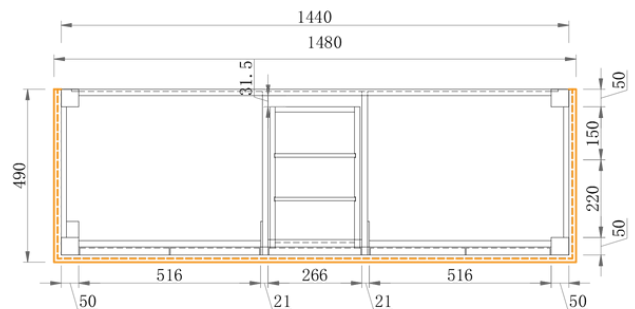

Section Top - Drawer Inserts

Notes:

- Wastes and faucets are not included.
- Vanity unit must be installed by a qualified tradesmen - Failure to do so will void the warranty.
- Plumbing fixtures must be installed by a qualified plumber - Failure to do so will void the warranty.
- Warranty information: 5 years on cabinet & 12 months on top and basin(s).
- Caution boxes may be heavy and will require 2 people to lift.

vanitybydesign.com.au

vanitybydesign_

TEL: 07 3376 6055

241 Monier Road
Darra, QLD, 4076