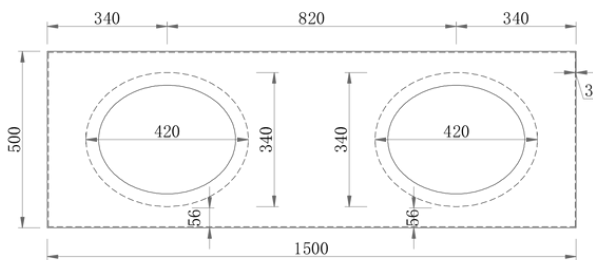

Maison

Maison 1500 Double - 2024

Cabinet Size: 1480mm (L) X 490mm (D) X 500mm (H)
Top Size: 1500mm (L) X 500mm (D) X 20mm (H)
Type: Free-Standing
Basin: Oval Under-mount Ceramic Basins
Tap Hole: Client to nominate

Top View

Section Top - Drawer Inserts

Notes:

- Wastes and faucets are not included.
- Vanity unit must be installed by a qualified tradesmen - Failure to do so will void the warranty.
- Plumbing fixtures must be installed by a qualified plumber - Failure to do so will void the warranty.
- Warranty information: 5 years on cabinet & 12 months on top and basin(s).
- Caution boxes may be heavy and will require 2 people to lift.

vanitybydesign.com.au

vanitybydesign_

TEL: 07 3376 6055

241 Monier Road
Darra, QLD, 4076