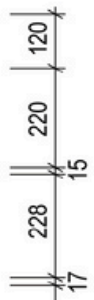

Notes:

- Wastes and faucets are not included.
- Vanity unit must be installed by a qualified tradesmen - Failure to do so will void the warranty.
- Plumbing fixtures must be installed by a qualified plumber - Failure to do so will void the warranty.
- Warranty information: 5 years on cabinet & 12 months on top and basin(s).
- Caution boxes may be heavy and will require 2 people to lift.

vanitybydesign.com.au

[vanitybydesign_](https://www.instagram.com/vanitybydesign_)

TEL: 07 [3376 6055](tel:33766055)

241 Monier Road
Darra, QLD, 4076