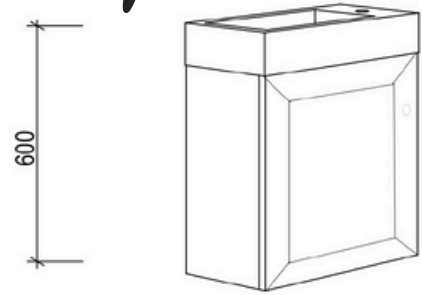

Rubie

Rubie 460

Overall Size: 460mm (L) X 255mm (D) X 600mm (H)

Type: Wall-Hung

Custom Paint Options

*Only Suitable for Mixer Tap

Notes:

- Wastes and faucets are not included.
- Vanity unit must be installed by a qualified tradesmen - Failure to do so will void the warranty.
- Plumbing fixtures must be installed by a qualified plumber - Failure to do so will void the warranty.
- Warranty information: 5 years on cabinet & 12 months on top and basin(s).
- Caution boxes may be heavy and will require 2 people to lift.

vanitybydesign.com.au

[vanitybydesign_](https://www.instagram.com/vanitybydesign_)

TEL: 07 [3376 6055](tel:33766055)

241 Monier Road
Darra, QLD, 4076