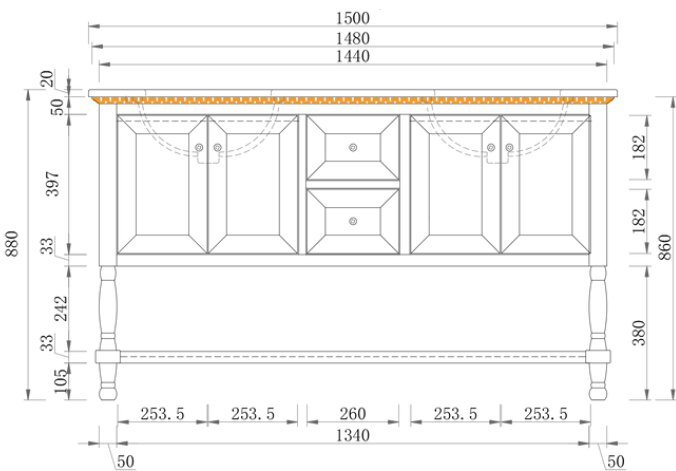

Maison 900 | Single Basin

900 Length x 500 Depth

Maison 1500 | Double Basin

1500 Length x 500 Depth

Maison

Maison 900 Single - 2024

Cabinet Size: 880mm (L) X 490mm (D) X 500mm (H)

Top Size: 900mm (L) X 500mm (D) X 20mm (H)

vanitybydesign.com.au

vanitybydesign_

TEL: 07 3376 6055

241 Monier Road
Darra, QLD, 4076

Maison

Maison 1500 Double - 2024

Cabinet Size: 1480mm (L) X 490mm (D) X 500mm (H)
 Top Size: 1500mm (L) X 500mm (D) X 20mm (H)
 Type: Free-Standing
 Basin: Oval Under-mount Ceramic Basins
 Tap Hole: Client to nominate

vanitybydesign.com.au

vanitybydesign_

TEL: 07 3376 6055

241 Monier Road
 Darra, QLD, 4076

Rubie

Rubie 460

Overall Size: 460mm (L) X 255mm (D) X 600mm (H)

Type: Wall-Hung